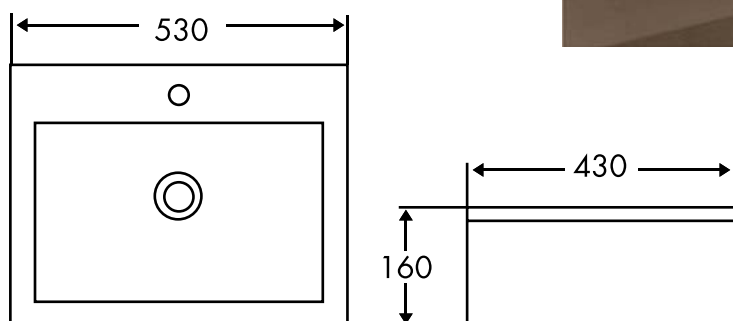

SYON LAVATÓRIO POUSAR MARTE 160mm

347724002056

ESPECIFICAÇÕES TÉCNICAS

| | |
|----------|----------------------|
| MATERIAL | Cerâmica branca |
| CAIXA | Embalagem Individual |

Os produtos apresentados seguem especificações técnicas da AFJ.

As dimensões no desenho técnico são apresentadas em milímetros e meram ente indicativas.

Para instalação da peça devem ser consideradas as medidas retiradas da peça a ser aplicada.

Reservamos o direito de fazer alterações técnicas que permitam melhorar a funcionalidade dos nossos produtos sem aviso prévio.