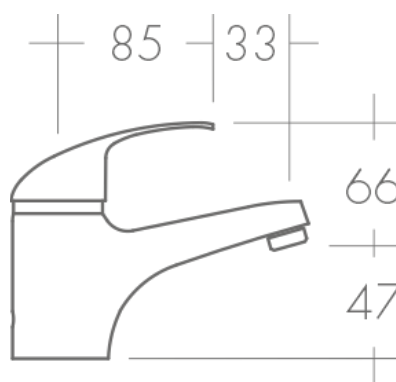

MONOCOMANDO LAVATÓRIO PLUS

310300002031

ESPECIFICAÇÕES TÉCNICAS

INCLUÍDO	Bicha malha aço 10/1"x3/8" 40cm.
CARTUCHO	Cerâmica, 40 mm
ARTIGOS SUBSTITUIÇÃO	Cartucho; Manípulo.

Os produtos apresentados seguem especificações técnicas da AFJ.

As dimensões são apresentadas em milímetros e meramente indicativas.

Para instalação da peça devem ser consideradas as medidas retiradas da peça a ser aplicada.

Reservamos o direito de fazer alterações técnicas que permitam melhorar a funcionalidade dos nossos produtos sem aviso prévio.