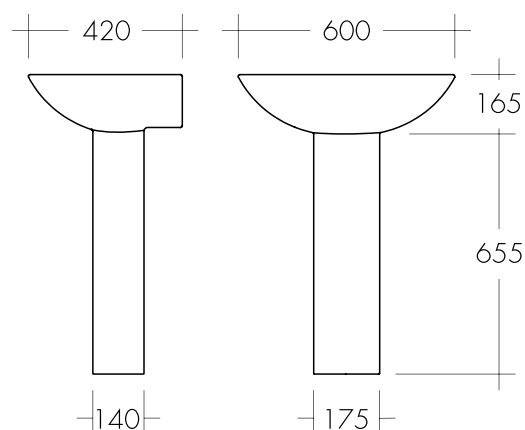

LAVATÓRIO C/ COLUNA OPAL
347723002003

ESPECIFICAÇÕES TÉCNICAS

| | |
|----------------------|--------------------|
| INCLUÍDO | Lavatório + Coluna |
| ARTIGOS SUBSTITUIÇÃO | Lavatório; Coluna |

Os produtos apresentados seguem especificações técnicas da AFJ.

As dimensões são apresentadas em milímetros e meramente indicativas.

Para instalação da peça devem ser consideradas as medidas retiradas da peça a ser aplicada.

Reservamos o direito de fazer alterações técnicas que permitam melhorar a funcionalidade dos nossos produtos sem aviso prévio.