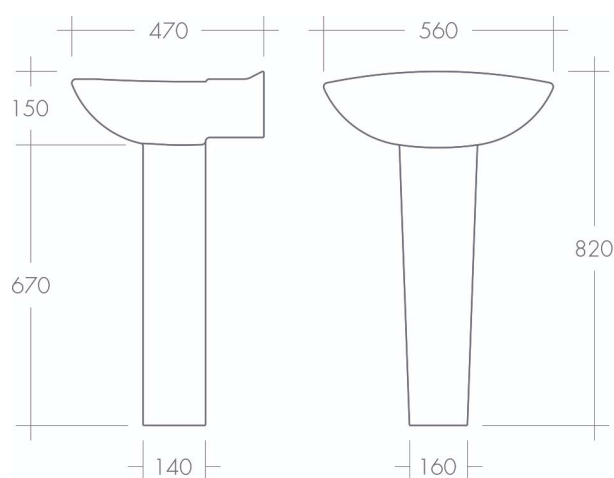

## LAVATÓRIO COM COLUNA **LUA**

347725002003

### ESPECIFICAÇÕES TÉCNICAS

INCLUÍDO	Lavatório + Pedestal
ARTIGOS SUBSTITUIÇÃO	Lavatório, pedestal;

Os produtos apresentados seguem especificações técnicas da AFJ.

As dimensões são apresentadas em milímetros e meramente indicativas.