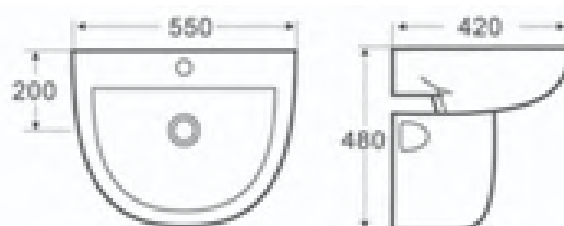

SYON LAVATÓRIO C/ SEMI-COLUNA SUSPENSO OPAL

347723002008

ESPECIFICAÇÕES TÉCNICAS

MATERIAL	Cerâmica branca
INCLUIDO	Lavatório + Semi-coluna

Os produtos apresentados seguem especificações técnicas da AFJ.

As dimensões no desenho técnico são apresentadas em milímetros e meram ente indicativas.