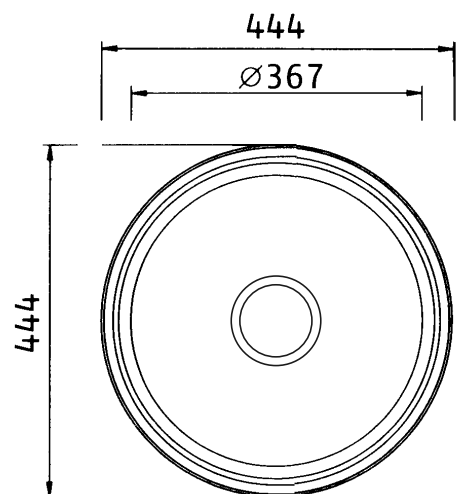

# Ficha Técnica

**Produto:** Lava Louça Redondo 45  
**Referência:** 350201002002  
**Dimensões:** 450x450x180  
**Acabamento:** Inox polido brilhante

## Características:

- Aço Inoxidável 304
- Espessura: 0,7mm
- Altura Cuba: 180mm
- 1 furos anti-inundação
- 1 furo para válvula 115

Os produtos apresentados seguem especificações técnicas da AFJ.

As dimensões no desenho técnico são apresentadas em milímetros e meramente indicativas.