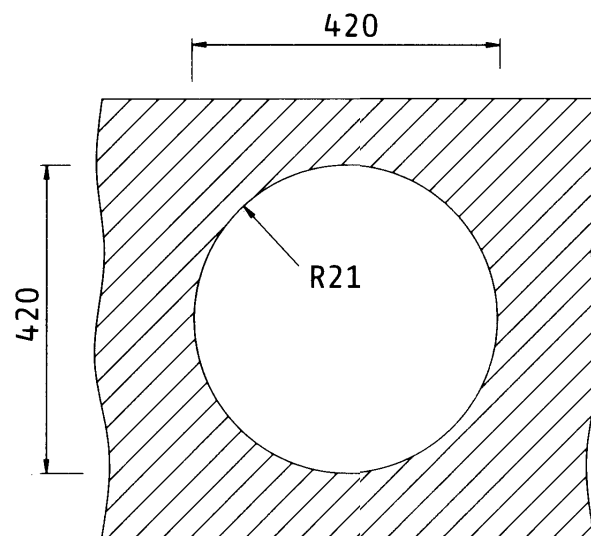

# Ficha Técnica

**Produto:** Lava Louça Redondo 45  
**Referência:** 350201002002  
**Dimensões:** 450x450x180  
**Acabamento:** Inox polido brilhante

## Características:

- Aço Inoxidável 304
- Espessura: 0,7mm
- Altura Cuba: 180mm
- 1 furos anti-inundação
- 1 furo para válvula 115

Os produtos apresentados seguem especificações técnicas da AFJ.

As dimensões no desenho técnico são apresentadas em milímetros e meramente indicativas.