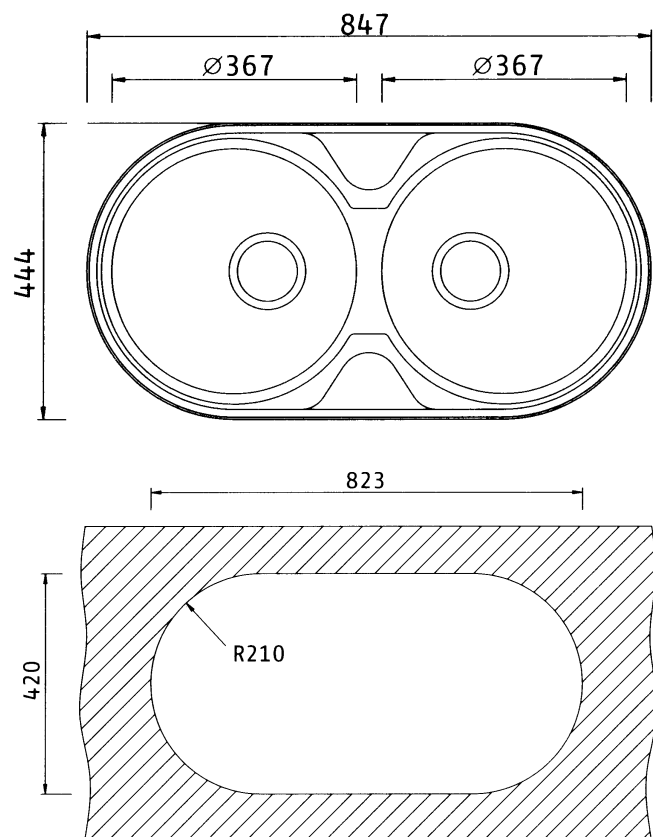

Ficha Técnica

Produto: Lava Louça Dueto 2P
Referência: 350204002002
Dimensões: 840x440x180
Acabamento: Inox polido brilhante

Características:

- Aço Inoxidável 304
- Espessura: 0,8mm
- Altura Cuba: 180mm
- 1 furos anti-inundação
- 2 furos para válvula 115

Os produtos apresentados seguem especificações técnicas da AFJ.

As dimensões no desenho técnico são apresentadas em milímetros e meramente indicativas.

Para instalação da peça devem ser consideradas as medidas retiradas da peça a ser aplicada.