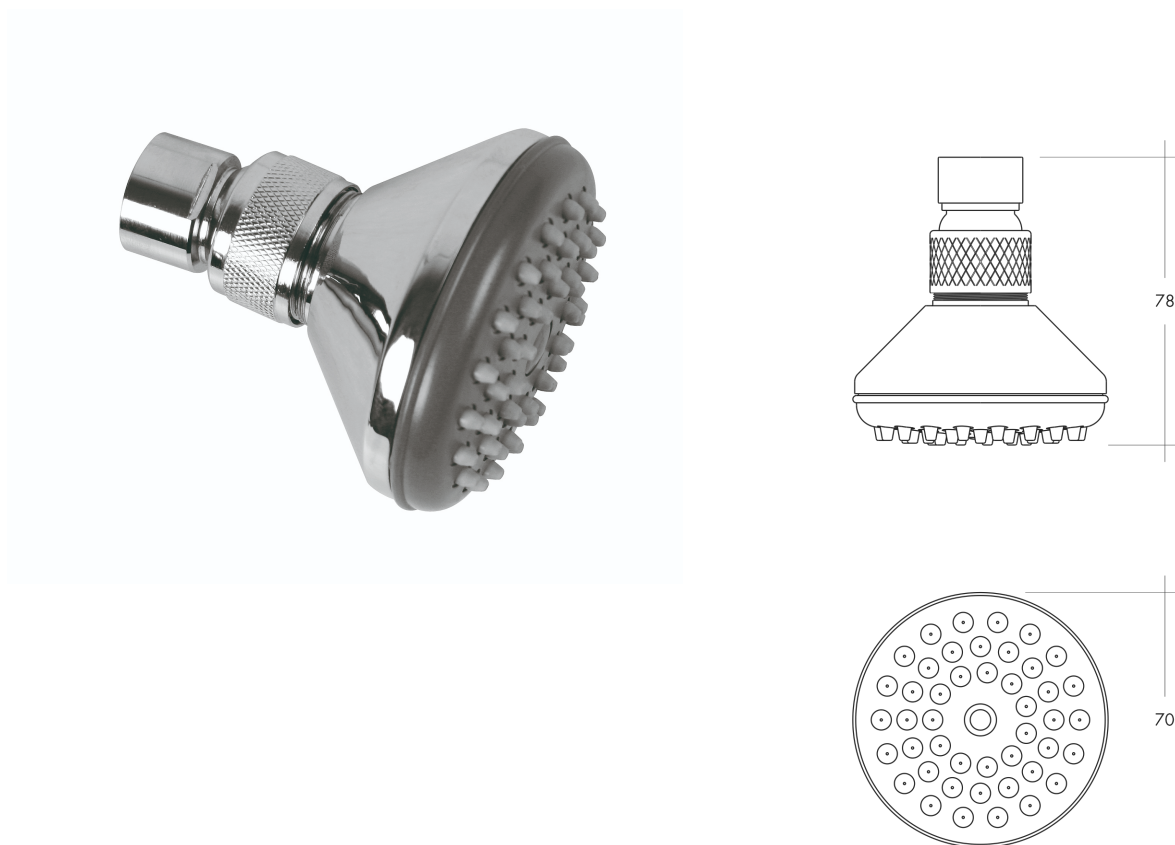

PAK CHUVEIRO CÓNICO GIRATÓRIO 1/2" ABS

332609002091

ESPECIFICAÇÕES TÉCNICAS

COMPOSIÇÃO	Plástico ABS
	Embalagem Blister

Os produtos apresentados seguem especificações técnicas da AFJ.

As dimensões são apresentadas em milímetros e meramente indicativas.