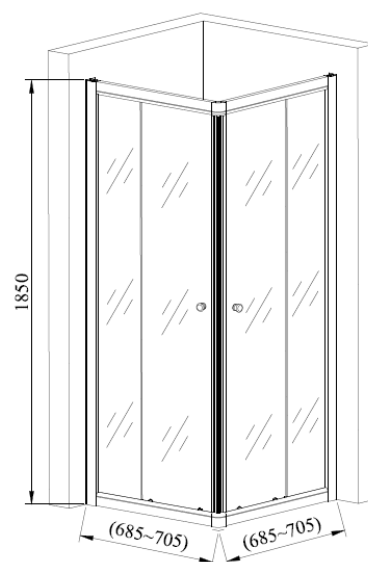

## CABINE DUCHE SEM BASE 2005 (700)

347401102012

### ESPECIFICAÇÕES TÉCNICAS

VIDRO	Vidro temperado 5mm
ACABAMENTO	Calhas: Alumínio lacado em cromado ou branco.
INCLUÍDO	2 vidros fixos, 2 vidros móveis; Conjunto roldanas; Puxadores, Calhas e Parafusos
PESO BRUTO	32 kgs
	Manual de instruções no interior

Os produtos apresentados seguem especificações técnicas da AFJ.

As dimensões são apresentadas em milímetros e meramente indicativas.

Para instalação da peça devem ser consideradas as medidas retiradas da peça a ser aplicada.