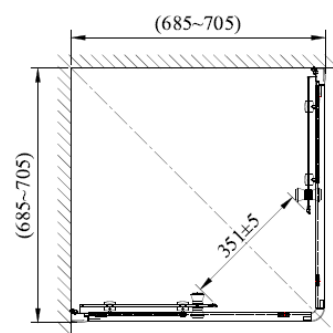

## CABINE DUCHE SEM BASE 2005 (700)

347401102012

### ESPECIFICAÇÕES TÉCNICAS

VIDRO	Vidro temperado 5mm
ACABAMENTO	Calhas: Alumínio lacado em cromado ou branco.
INCLUÍDO	2 vidros fixos, 2 vidros móveis; Conjunto roldanas; Puxadores, Calhas e Parafusos
PESO BRUTO	32 kgs
	Manual de instruções no interior

Os produtos apresentados seguem especificações técnicas da AFJ.

As dimensões são apresentadas em milímetros e meramente indicativas.

Para instalação da peça devem ser consideradas as medidas retiradas da peça a ser aplicada.