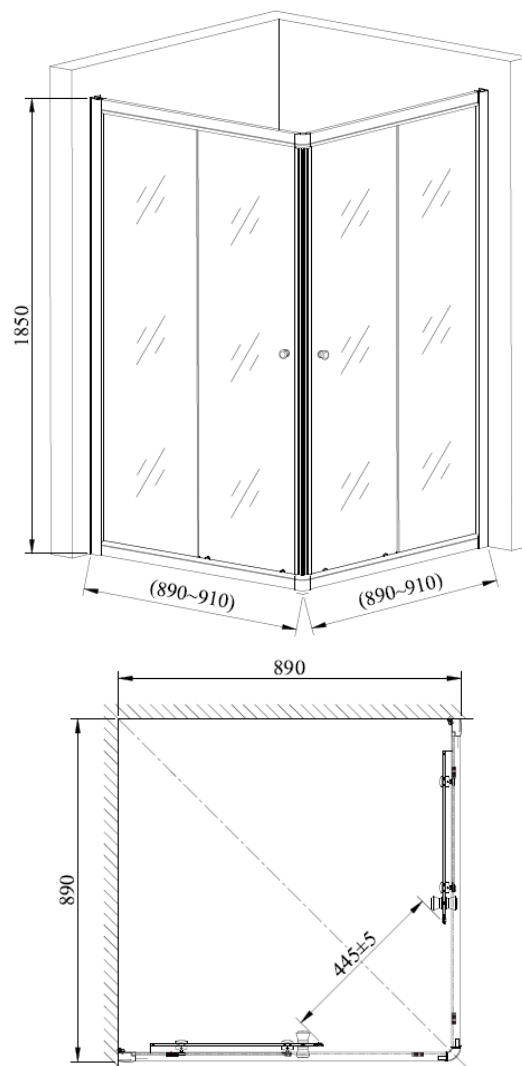

CABINE DUCHE SEM BASE 2005/2 (900)

347401102014

ESPECIFICAÇÕES TÉCNICAS

VIDRO	Vidro temperado 5mm
ACABAMENTO	Calhas: Alumínio lacado em cromado ou branco.
INLCUÍDO	2 vidros fixos, 2 vidros móveis; Conjunto roldanas; Puxadores, Calhas e Parafusos
PESO BRUTO	43 kgs
	Manual de instruções no interior

Os produtos apresentados seguem especificações técnicas da AFJ.

As dimensões são apresentadas em milímetros e meramente indicativas.

Para instalação da peça devem ser consideradas as medidas retiradas da peça a ser aplicada.