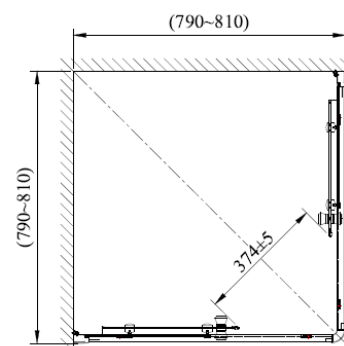

CABINE DUCHE SEM BASE 2005/1 (800)

347401102013

ESPECIFICAÇÕES TÉCNICAS

VIDRO	Vidro temperado 5mm
ACABAMENTO	Calhas: Alumínio lacado em cromado ou branco.
INLCUÍDO	2 vidros fixos, 2 vidros móveis; Conjunto roldanas; Puxadores, Calhas e Parafusos
PESO BRUTO	38 kgs
	Manual de instruções no interior

Os produtos apresentados seguem especificações técnicas da AFJ.

As dimensões são apresentadas em milímetros e meramente indicativas.

Para instalação da peça devem ser consideradas as medidas retiradas da peça a ser aplicada.