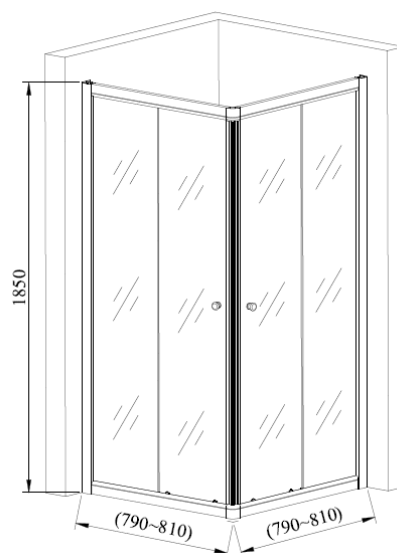

CABINE DUCHE SEM BASE 2005/1 (800)

347401102013

ESPECIFICAÇÕES TÉCNICAS

VIDRO	Vidro temperado 5mm
ACABAMENTO	Calhas: Alumínio lacado em cromado ou branco.
INLCUÍDO	2 vidros fixos, 2 vidros móveis; Conjunto roldanas; Puxadores, Calhas e Parafusos
PESO BRUTO	38 kgs
	Manual de instruções no interior

Os produtos apresentados seguem especificações técnicas da AFJ.

As dimensões são apresentadas em milímetros e meramente indicativas.

Para instalação da peça devem ser consideradas as medidas retiradas da peça a ser aplicada.