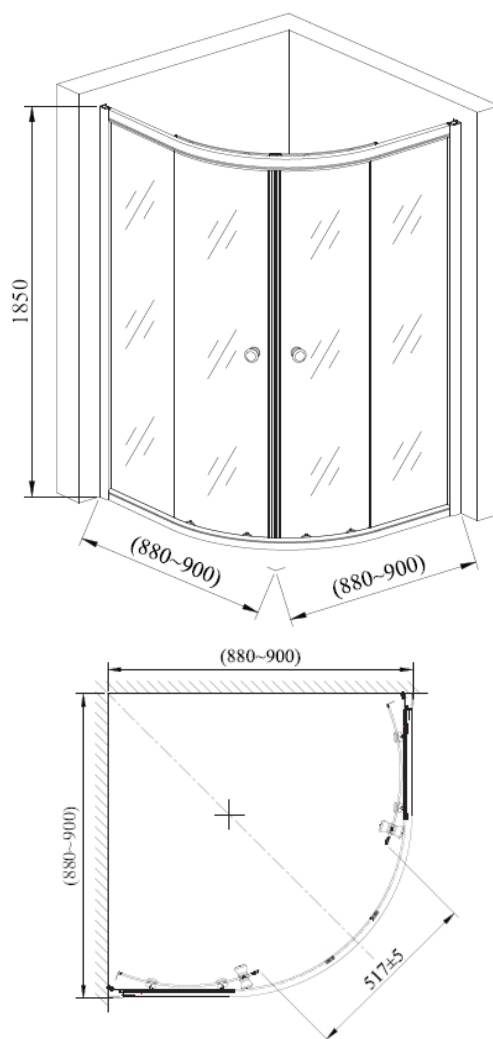

## CABINE DUCHE SEM BASE 2004/2 (900)

347401102003

### ESPECIFICAÇÕES TÉCNICAS

VIDRO	Vidro temperado 5mm
ACABAMENTO	Calhas: Alumínio lacado em cromado ou branco.
INLCUÍDO	2 vidros fixos, 2 vidros móveis; Conjunto roldanas; Puxadores, Calhas e Parafusos
PESO BRUTO	38 kgs
	Manual de instruções no interior

Os produtos apresentados seguem especificações técnicas da AFJ.

As dimensões são apresentadas em milímetros e meramente indicativas.

Para instalação da peça devem ser consideradas as medidas retiradas da peça a ser aplicada.