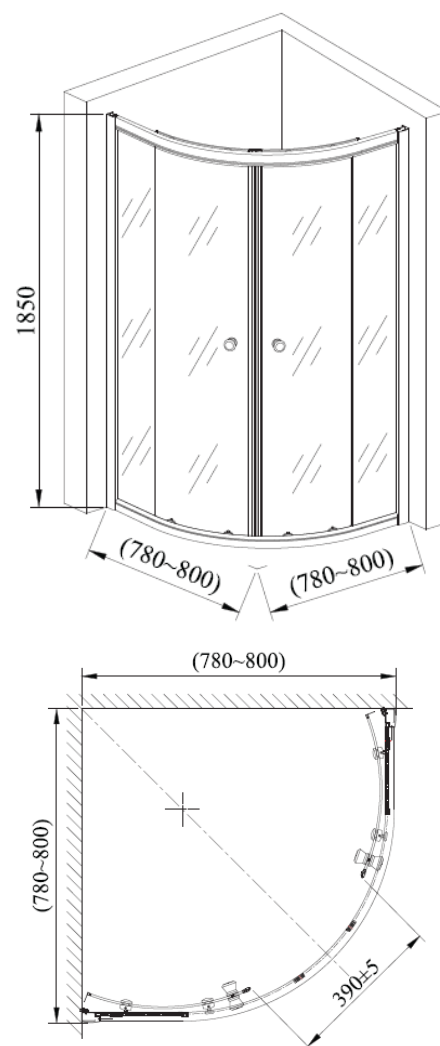

CABINE DUCHE SEM BASE 2004/1 (800)

347401102002

ESPECIFICAÇÕES TÉCNICAS

VIDRO	Vidro temperado 5mm
ACABAMENTO	Calhas: Alumínio lacado em cromado ou branco.
INLCUÍDO	2 vidros fixos, 2 vidros móveis; Conjunto roldanas; Puxadores, Calhas e Parafusos
PESO BRUTO	33 kgs
	Manual de instruções no interior

Os produtos apresentados seguem especificações técnicas da AFJ.

As dimensões são apresentadas em milímetros e meramente indicativas.

Para instalação da peça devem ser consideradas as medidas retiradas da peça a ser aplicada.