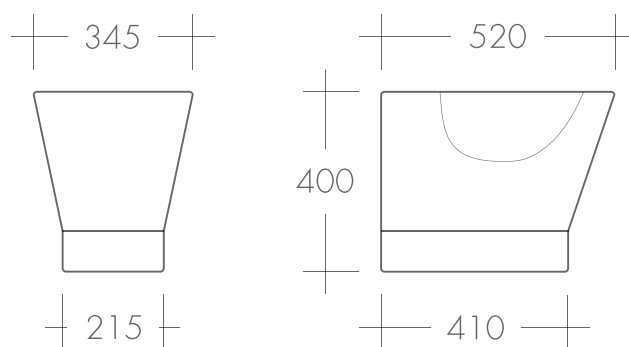

SYON BIDÉ VOLGA

347728002004

MATERIAL	Cerâmica branca
INCLUIDO	Kit fixação

Os produtos apresentados seguem especificações técnicas da AFJ.

As dimensões no desenho técnico são apresentadas em milímetros e meram ente indicativas.