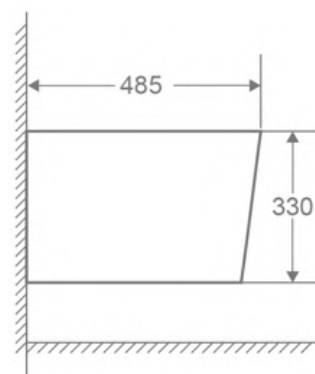

### ESPECIFICAÇÕES TÉCNICAS

MATERIAL	Cerâmica branca
INCLUIDO	Kit fixação

Os produtos apresentados seguem especificações técnicas da AFJ.

As dimensões no desenho técnico são apresentadas em milímetros e meram ente indicativas.