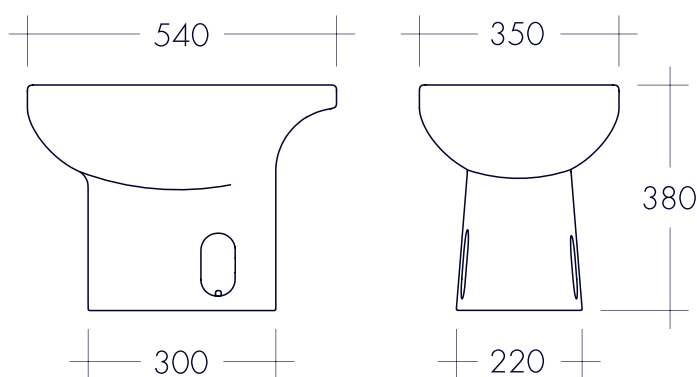

BIDÉ LUA

347725002002

ESPECIFICAÇÕES TÉCNICAS

MATERIAL	Cerâmica branca
INCLUIDO	Kit fixação

Os produtos apresentados seguem especificações técnicas da AFJ.

As dimensões são apresentadas em milímetros e meramente indicativas.