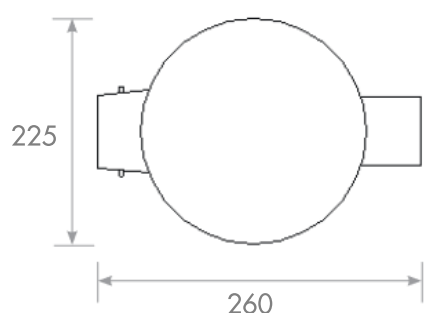

PAK BALDE LIXO WC INOX 8 LT

332255002008

ESPECIFICAÇÕES TÉCNICAS

MATERIAL	Inox
	Balde plástico interior removível

Os produtos apresentados seguem especificações técnicas da AFJ.

As dimensões no desenho técnico são apresentadas em milímetros e meram ente indicativas.