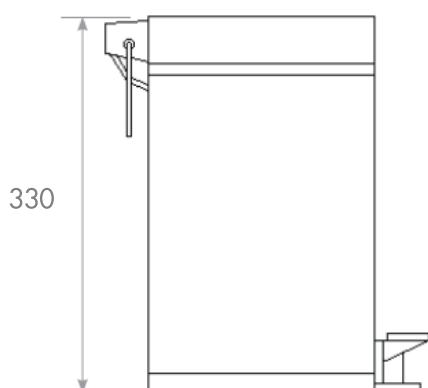

PAK BALDE LIXO WC INOX 8 LT

332255002008

ESPECIFICAÇÕES TÉCNICAS

MATERIAL	Inox
	Balde plástico interior removível

Os produtos apresentados seguem especificações técnicas da AFJ.

As dimensões no desenho técnico são apresentadas em milímetros e meram ente indicativas.