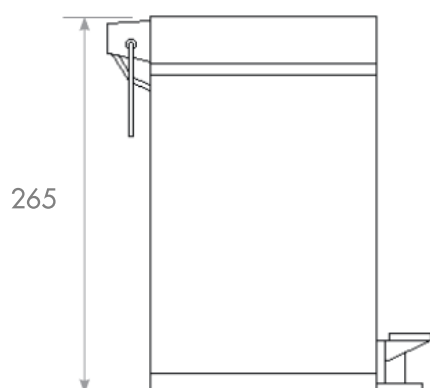

PAK BALDE LIXO WC INOX 3 LT

332255002003

ESPECIFICAÇÕES TÉCNICAS

MATERIAL	Inox
	Balde plástico interior removível

Os produtos apresentados seguem especificações técnicas da AFJ.

As dimensões no desenho técnico são apresentadas em milímetros e meram ente indicativas.