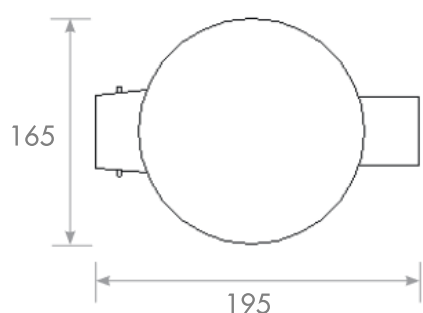

PAK BALDE LIXO WC INOX 3 LT

332255002003

ESPECIFICAÇÕES TÉCNICAS

MATERIAL	Inox
	Balde plástico interior removível

Os produtos apresentados seguem especificações técnicas da AFJ.

As dimensões no desenho técnico são apresentadas em milímetros e meram ente indicativas.