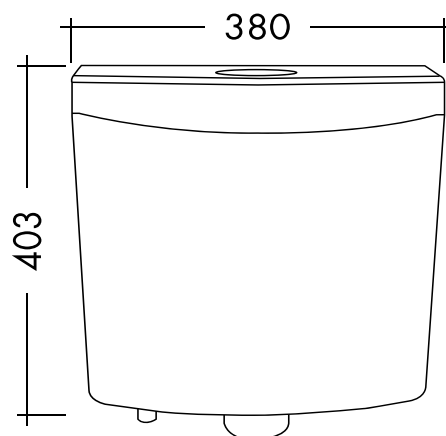

AUTOCLISMO EXTERIOR PULSAR DUO

320133102026

**ESPECIFICAÇÕES TÉCNICAS**

- Alimentação Inferior 1/2"
- Descarga simples (3L) & dupla (6L) (máx. 7,5L)
- Torneira de Bóia ajustável
- Material: Polipropileno
- Dimensões: 380x120x403(mm)

Os produtos apresentados seguem especificações técnicas da AFJ.

As dimensões são apresentadas em milímetros e meramente indicativas.

Para instalação da peça devem ser consideradas as medidas retiradas da peça a ser aplicada.