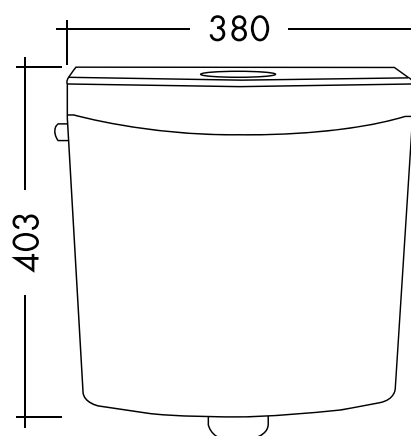

AUTOCLISMO EXTERIOR PERLA DUO

320133102028

**ESPECIFICAÇÕES TÉCNICAS**

- Alimentação Lateral 1/2"
- Descarga simples (3L) & dupla (6L) (máx. 7,5L)
- Torneira de Bóia ajustável
- Material: Polipropileno
- Dimensões: 380x120x403(mm)

Os produtos apresentados seguem especificações técnicas da AFJ.

As dimensões são apresentadas em milímetros e meramente indicativas.

Para instalação da peça devem ser consideradas as medidas retiradas da peça a ser aplicada.