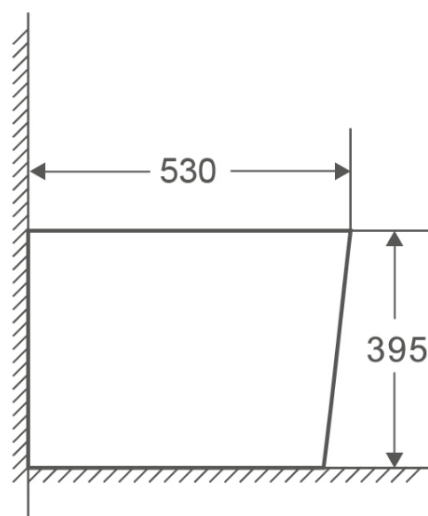

**SYON BIDÉ LOTUS**

347727002004

**ESPECIFICAÇÕES TÉCNICAS**

|                 |   |
|-----------------|---|
| MATERIAL        | Cerâmica branca   |
| CARACTERÍSTICAS | Furação para aplicação de torneira; Sistema anti-inundação. |
| INCLUIDO        | Kit fixação.  |

Os produtos apresentados seguem especificações técnicas da AFJ.

As dimensões no desenho técnico são apresentadas em milímetros e meram ente indicativas.

Para instalação da peça devem ser consideradas as medidas retiradas da peça a ser aplicada.