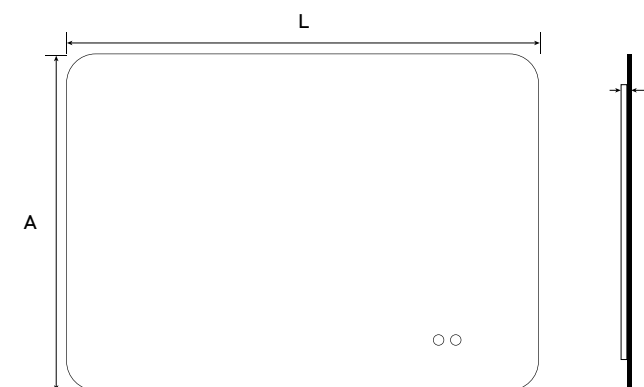

FICHA TÉCNICA

Modelo BEAM

Código	Largura	Altura	Profundidade
346502092060	600	800	30
346502092080	800	800	30
346502092100	1000	800	30
346502092120	1200	800	30
346502092140	1400	800	30

Especificações

- Espelho 5mm sem cobre com película de segurança traseira
- 3 Modos de iluminação: 2700K, 4000K, 6500K
- Interruptor tátil para luz e sistema antiembaciamento
- Sistema antiembaciamento
- Impermeabilidade IP44