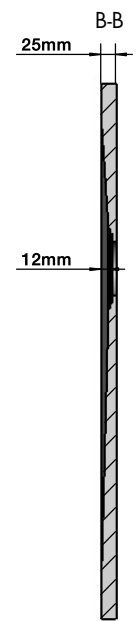

DETALHE C

Produto: Base Duche Resina
 Dimensões: 900x900x25mm
 Cor: Branco/Preto