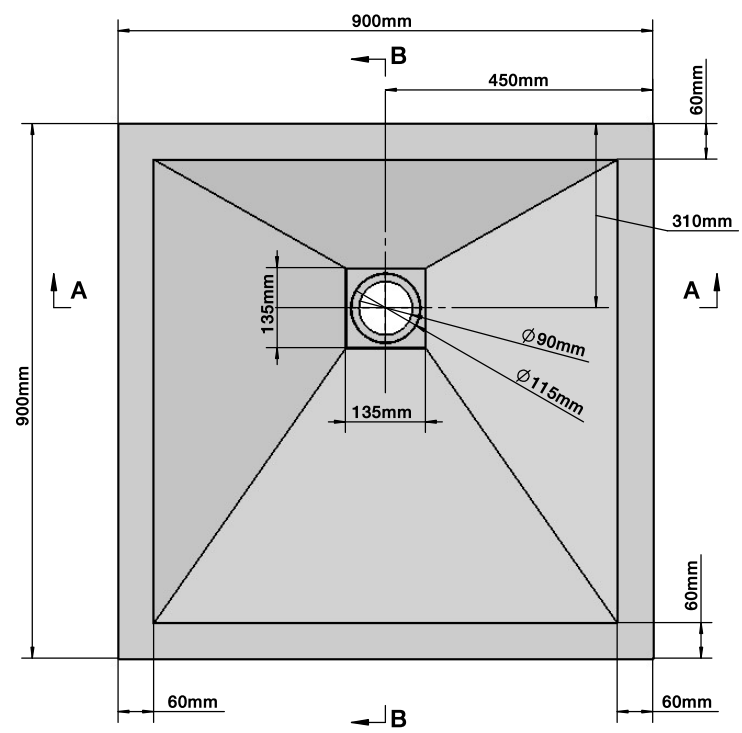

DETALHE C

Produto: Base Duche Resina
 Dimensões: 900x900x25mm
 Cor: Branco/Preto