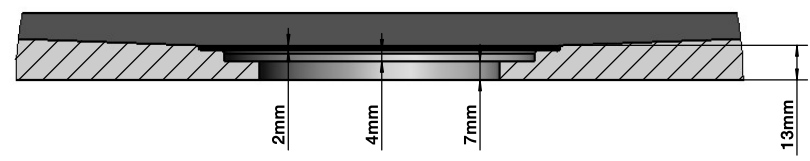

DETALHE C

Produto: Base Duche Resina
 Dimensões: 900x900x25mm
 Cor: Branco/Preto