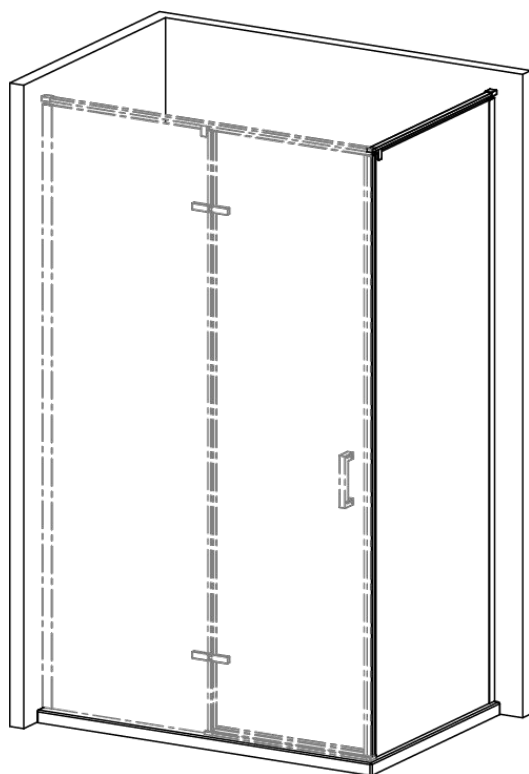

RESGUARDO DUCHE 2020 (LATERAL 800)

347400502002

ESPECIFICAÇÕES TÉCNICAS

VIDRO	Vidro temperado 6mm
ACABAMENTO	Calhas: Alumínio lacado em cromado
INLCUÍDO	1 Vidro fixo + Calhas
PESO BRUTO	25 kgs
	Manual de instruções no interior

Os produtos apresentados seguem especificações técnicas da AFJ.

As dimensões são apresentadas em milímetros e meramente indicativas.

Para instalação da peça devem ser consideradas as medidas retiradas da peça a ser aplicada.