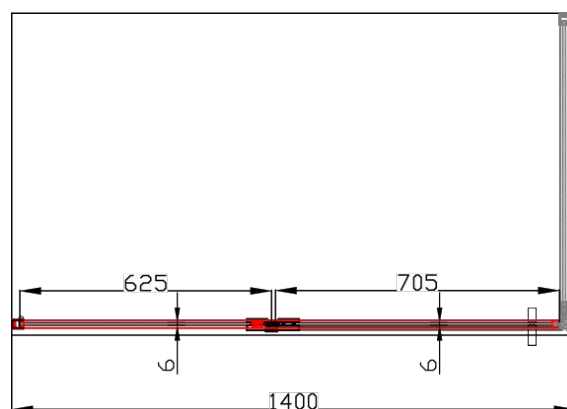

RESGUARDO DUCHE 2020 (FRONTAL 1400)

347400502006

ESPECIFICAÇÕES TÉCNICAS

VIDRO	Vidro temperado 6mm
ACABAMENTO	Calhas: Alumínio lacado em cromado
INLCUÍDO	1 vidro fixo; 1 vidro pivotante; dobradiças; puxador
PESO BRUTO	44 kgs
	Manual de instruções no interior

Os produtos apresentados seguem especificações técnicas da AFJ.

As dimensões são apresentadas em milímetros e meramente indicativas.

Para instalação da peça devem ser consideradas as medidas retiradas da peça a ser aplicada.