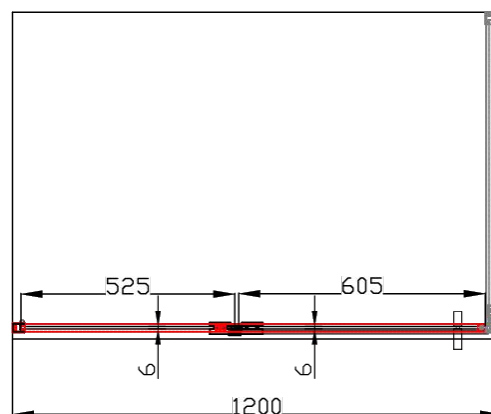

RESGUARDO DUCHE 2020 (FRONTAL 1200)

347400502005

ESPECIFICAÇÕES TÉCNICAS

| | |
|------------|--|
| VIDRO | Vidro temperado 6mm |
| ACABAMENTO | Calhas: Alumínio lacado em cromado |
| INLCUÍDO | 1 vidro fixo; 1 vidro pivotante; dobradiças; puxador |
| PESO BRUTO | 38 kgs |
| | Manual de instruções no interior |

Os produtos apresentados seguem especificações técnicas da AFJ.

As dimensões são apresentadas em milímetros e meramente indicativas.

Para instalação da peça devem ser consideradas as medidas retiradas da peça a ser aplicada.