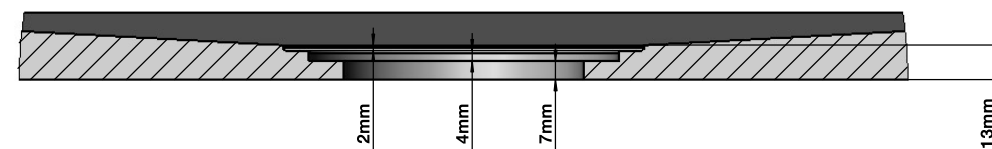

DETALHE C

B - B

25mm

12mm

Produto: Base Duche Resina  
Dimensões: 1600x700x25mm  
Cor: Branco/Preto