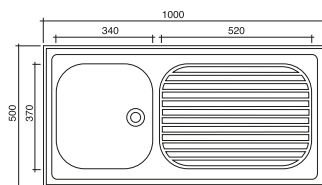

Grelha c/ aro de Chumbar

comprimento: 1 mt
largura:
10cm
15cm
20cm
25cm

Grelha c/ Canal

Skypper 600X500X180
Inox

Milenium 1000X500X180
Inox

Pio Quadrado 480X480X180
Inox 380x380x160

Pio Redondo 450X450X180
Inox

Pio Redondo 490X490X180
Inox

Dueto 830X440X180
Inox

Semi-Dueto 830X440X180
Inox

Scout B 1P 1E 800X510X15
Inox

Smart B 1P 1E 1005X505X15
Inox

Modular 2P 1E 1200X510X15
Inox

500X500 1P

800X500 2P

800X500 1P 1E

900X500 1P 1E

1000X500 1P 1E
1100X500 1P 1E
1200X500 1P 1E

1200X500 2P 1E
1300X500 2P 1E
1400X500 2P 1E
1500X500 2P 1E

1200X500 1P 2E
1300X500 1P 2E
1400X500 1P 2E
1500X500 1P 2E

1500X500 2P 2E
1600X500 2P 2E
1800X500 2P 2E

800X600 1P 1E

900X600 1P 1E

1000X600 1P 1E
1100X600 1P 1E
1200X600 1P 1E

1200X600 2P 1E
1300X600 2P 1E
1400X600 2P 1E
1500X600 2P 1E
1600X600 P 1E

1500X600 2P 2E
1600X600 P 2E
1800X600 P 2E

Inox

Inox