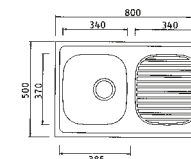

Grelha c/ aro de Chumbar

comprimento: 1 mt
largura:
10cm
15cm
20cm
25cm

Grelha c/ Canal

Skypper 600X500X180
Inox

Milenium 1000X500X180
Inox

Pio Quadrado 480X480X180
Inox 380x380x160

Pio Redondo 450X450X180
Inox

Pio Redondo 490X490X180
Inox

Dueto 830X440X180
Inox

Semi-Dueto 830X440X180
Inox

Scout B 1P 1E 800X510X15
Inox

Smart B 1P 1E 1005X505X15
Inox

Modular 2P 1E 1200X510X15
Inox

500X500 1P

800X500 2P

800X500 1P 1E

900X500 1P 1E

1000X500 1P 1E
1100X500 1P 1E
1200X500 1P 1E

1200X500 2P 1E
1300X500 2P 1E
1400X500 2P 1E
1500X500 2P 1E

1200X500 1P 2E
1300X500 1P 2E
1400X500 1P 2E
1500X500 1P 2E

1500X500 2P 2E
1600X500 2P 2E
1800X500 2P 2E

800X600 1P 1E

900X600 1P 1E

1000X600 1P 1E
1100X600 1P 1E
1200X600 1P 1E

1200X600 2P 1E
1300X600 2P 1E
1400X600 2P 1E
1500X600 2P 1E
1600X600 P 1E

1500X600 2P 2E
1600X600 P 2E
1800X600 P 2E

Inox

Inox