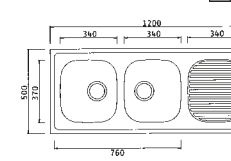

30X30
40X40
50X50
60X60

rebaixo
2.5cm
5.0cm
7.4cm
7.5cm

Aço Galvanizado

Tampa Rebaixada

30X30
40X40
50X50
60X60

Aço Galvanizado

Tampa Rasa

comprimento: 1 mt
largura:
10cm
15cm
20cm
25cm

Grelha c/ aro de Chumbar

comprimento: 1 mt
largura:
10cm
15cm
20cm
25cm

Grelha c/ Canal

Skypper 600X500X180
Inox

Milenium 1000X500X180
Inox

Pio Quadrado 480X480X180
Inox 380x380x160

Pio Redondo 450X450X180
Inox

Pio Redondo 490X490X180
Inox

Dueto 830X440X180
Inox

Semi-Dueto 830X440X180
Inox

Scout B 1P 1E 800X510X15
Inox

Smart B 1P 1E 1005X505X15
Inox

Modular 2P 1E 1200X510X15
Inox

500X500 1P

800X500 2P

800X500 1P 1E

900X500 1P 1E

1000X500 1P 1E
1100X500 1P 1E
1200X500 1P 1E

1200X500 2P 1E
1300X500 2P 1E
1400X500 2P 1E
1500X500 2P 1E

1200X500 1P 2E
1300X500 1P 2E
1400X500 1P 2E
1500X500 1P 2E

1500X500 2P 2E
1600X500 2P 2E
1800X500 2P 2E