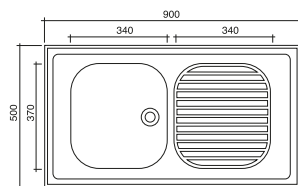

Grelha c/ aro de Chumbar

comprimento: 1 mt
largura:
10cm
15cm
20cm
25cm

Grelha c/ Canal

Skypper 600X500X180
Inox

Milenium 1000X500X180
Inox

Pio Quadrado 480X480X180
Inox 380x380x160

Pio Redondo 450X450X180
Inox

Pio Redondo 490X490X180
Inox

Dueto 830X440X180
Inox

Semi-Dueto 830X440X180
Inox

Scout B 1P 1E 800X510X15
Inox

Smart B 1P 1E 1005X505X15
Inox

Modular 2P 1E 1200X510X15
Inox

500X500 1P

800X500 2P

800X500 1P 1E

900X500 1P 1E

1000X500 1P 1E
1100X500 1P 1E
1200X500 1P 1E

1200X500 2P 1E
1300X500 2P 1E
1400X500 2P 1E
1500X500 2P 1E

1200X500 1P 2E
1300X500 1P 2E
1400X500 1P 2E
1500X500 1P 2E

1500X500 2P 2E
1600X500 2P 2E
1800X500 2P 2E

800X600 1P 1E

900X600 1P 1E

1000X600 1P 1E
1100X600 1P 1E
1200X600 1P 1E

1200X600 2P 1E
1300X600 2P 1E
1400X600 2P 1E
1500X600 2P 1E
1600X600 P 1E

1500X600 2P 2E
1600X600 P 2E
1800X600 P 2E

Inox

Inox