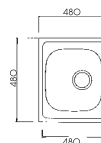

30X30
40X40
50X50
60X60

rebaixo
2.5cm
5.0cm
7.4cm
7.5cm

Aço Galvanizado

Tampa Rebaixada

30X30
40X40
50X50
60X60

Aço Galvanizado

Tampa Rasa

comprimento: 1 mt
largura:
10cm
15cm
20cm
25cm

Grelha c/ aro de Chumbar

comprimento: 1 mt
largura:
10cm
15cm
20cm
25cm

Grelha c/ Canal

Skypper 600X500X180
Inox

Milenium 1000X500X180
Inox

Pio Quadrado 480X480X180
Inox 380x380x160

Pio Redondo 450X450X180
Inox

Pio Redondo 490X490X180
Inox

Dueto 830X440X180
Inox

Semi-Dueto 830X440X180
Inox

Scout B 1P 1E 800X510X15
Inox

Smart B 1P 1E 1005X505X15
Inox

Modular 2P 1E 1200X510X15
Inox

500X500 1P

800X500 2P

800X500 1P 1E

900X500 1P 1E

1000X500 1P 1E
1100X500 1P 1E
1200X500 1P 1E

1200X500 2P 1E
1300X500 2P 1E
1400X500 2P 1E
1500X500 2P 1E

1200X500 1P 2E
1300X500 1P 2E
1400X500 1P 2E
1500X500 1P 2E

1500X500 2P 2E
1600X500 2P 2E
1800X500 2P 2E