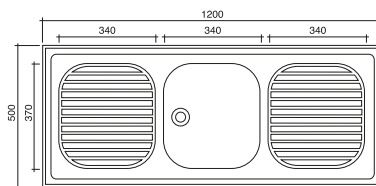

Grelha c/ aro de Chumbar

comprimento: 1 mt
largura:
10cm
15cm
20cm
25cm

Grelha c/ Canal

Skypper 600X500X180
Inox

Milenium 1000X500X180
Inox

Pio Quadrado 480X480X180
Inox 380x380x160

Pio Redondo 450X450X180
Inox

Pio Redondo 490X490X180
Inox

Dueto 830X440X180
Inox

Semi-Dueto 830X440X180
Inox

Scout B 1P 1E 800X510X15
Inox

Smart B 1P 1E 1005X505X15
Inox

Modular 2P 1E 1200X510X15
Inox

500X500 1P

800X500 2P

800X500 1P 1E

900X500 1P 1E

1000X500 1P 1E
1100X500 1P 1E
1200X500 1P 1E

1200X500 2P 1E
1300X500 2P 1E
1400X500 2P 1E
1500X500 2P 1E

1200X500 1P 2E
1300X500 1P 2E
1400X500 1P 2E
1500X500 1P 2E

1500X500 2P 2E
1600X500 2P 2E
1800X500 2P 2E

800X600 1P 1E

900X600 1P 1E

1000X600 1P 1E
1100X600 1P 1E
1200X600 1P 1E

1200X600 2P 1E
1300X600 2P 1E
1400X600 2P 1E
1500X600 2P 1E
1600X600 P 1E

1500X600 2P 2E
1600X600 P 2E
1800X600 P 2E

Inox

Inox