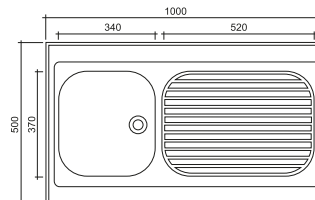

Grelha c/ aro de Chumbar

comprimento: 1 mt
largura:
10cm
15cm
20cm
25cm

Grelha c/ Canal

Skypper 600X500X180
Inox

Milenium 1000X500X180
Inox

Pio Quadrado 480X480X180
Inox 380x380x160

Pio Redondo 450X450X180
Inox

Pio Redondo 490X490X180
Inox

Dueto 830X440X180
Inox

Semi-Dueto 830X440X180
Inox

Scout B 1P 1E 800X510X15
Inox

Smart B 1P 1E 1005X505X15
Inox

Modular 2P 1E 1200X510X15
Inox

500X500 1P

800X500 2P

800X500 1P 1E

900X500 1P 1E

1000X500 1P 1E
1100X500 1P 1E
1200X500 1P 1E

1200X500 2P 1E
1300X500 2P 1E
1400X500 2P 1E
1500X500 2P 1E

1200X500 1P 2E
1300X500 1P 2E
1400X500 1P 2E
1500X500 1P 2E

1500X500 2P 2E
1600X500 2P 2E
1800X500 2P 2E

800X600 1P 1E

900X600 1P 1E

1000X600 1P 1E
1100X600 1P 1E
1200X600 1P 1E

1200X600 2P 1E
1300X600 2P 1E
1400X600 2P 1E
1500X600 2P 1E
1600X600 P 1E

1500X600 2P 2E
1600X600 P 2E
1800X600 P 2E

Inox

Inox