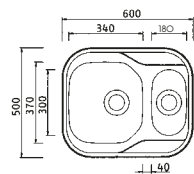

30X30
40X40
50X50
60X60

rebaixo
2.5cm
5.0cm
7.4cm
7.5cm

Aço Galvanizado

Tampa Rebaixada

30X30
40X40
50X50
60X60

Aço Galvanizado

Tampa Rasa

comprimento: 1 mt
largura:
10cm
15cm
20cm
25cm

Grelha c/ aro de Chumbar

comprimento: 1 mt
largura:
10cm
15cm
20cm
25cm

Grelha c/ Canal

Skypper 600X500X180
Inox

Milenium 1000X500X180
Inox

Pio Quadrado 480X480X180
Inox 380x380x160

Pio Redondo 450X450X180
Inox

Pio Redondo 490X490X180
Inox

Dueto 830X440X180
Inox

Semi-Dueto 830X440X180
Inox

Scout B 1P 1E 800X510X15
Inox

Smart B 1P 1E 1005X505X15
Inox

Modular 2P 1E 1200X510X15
Inox

500X500 1P

800X500 2P

800X500 1P 1E

900X500 1P 1E

1000X500 1P 1E
1100X500 1P 1E
1200X500 1P 1E

1200X500 2P 1E
1300X500 2P 1E
1400X500 2P 1E
1500X500 2P 1E

1200X500 1P 2E
1300X500 1P 2E
1400X500 1P 2E
1500X500 1P 2E

1500X500 2P 2E
1600X500 2P 2E
1800X500 2P 2E