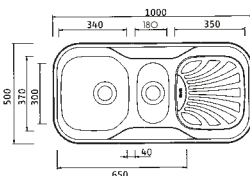

30X30
40X40
50X50
60X60

rebaixo
2.5cm
5.0cm
7.4cm
7.5cm

Aço Galvanizado

Tampa Rebaixada

30X30
40X40
50X50
60X60

Aço Galvanizado

Tampa Rasa

comprimento: 1 mt
largura:
10cm
15cm
20cm
25cm

Grelha c/ aro de Chumbar

comprimento: 1 mt
largura:
10cm
15cm
20cm
25cm

Grelha c/ Canal

Skypper 600X500X180
Inox

Milenium 1000X500X180
Inox

Pio Quadrado 480X480X180
Inox 380x380x160

Pio Redondo 450X450X180
Inox

Pio Redondo 490X490X180
Inox

Dueto 830X440X180
Inox

Semi-Dueto 830X440X180
Inox

Scout B 1P 1E 800X510X15
Inox

Smart B 1P 1E 1005X505X15
Inox

Modular 2P 1E 1200X510X15
Inox

500X500 1P

800X500 2P

800X500 1P 1E

900X500 1P 1E

1000X500 1P 1E
1100X500 1P 1E
1200X500 1P 1E

1200X500 2P 1E
1300X500 2P 1E
1400X500 2P 1E
1500X500 2P 1E

1200X500 1P 2E
1300X500 1P 2E
1400X500 1P 2E
1500X500 1P 2E

1500X500 2P 2E
1600X500 2P 2E
1800X500 2P 2E