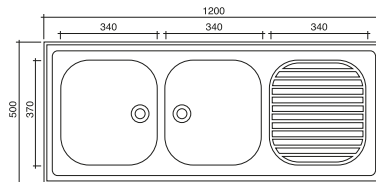

Grelha c/ aro de Chumbar

comprimento: 1 mt
largura:
10cm
15cm
20cm
25cm

Grelha c/ Canal

Skypper 600X500X180
Inox

Milenium 1000X500X180
Inox

Pio Quadrado 480X480X180
Inox 380x380x160

Pio Redondo 450X450X180
Inox

Pio Redondo 490X490X180
Inox

Dueto 830X440X180
Inox

Semi-Dueto 830X440X180
Inox

Scout B 1P 1E 800X510X15
Inox

Smart B 1P 1E 1005X505X15
Inox

Modular 2P 1E 1200X510X15
Inox

500X500 1P

800X500 2P

800X500 1P 1E

900X500 1P 1E

1000X500 1P 1E
1100X500 1P 1E
1200X500 1P 1E

1200X500 2P 1E
1300X500 2P 1E
1400X500 2P 1E
1500X500 2P 1E

1200X500 1P 2E
1300X500 1P 2E
1400X500 1P 2E
1500X500 1P 2E

1500X500 2P 2E
1600X500 2P 2E
1800X500 2P 2E

800X600 1P 1E

900X600 1P 1E

1000X600 1P 1E
1100X600 1P 1E
1200X600 1P 1E

1200X600 2P 1E
1300X600 2P 1E
1400X600 2P 1E
1500X600 2P 1E
1600X600 P 1E

1500X600 2P 2E
1600X600 P 2E
1800X600 P 2E

Inox

Inox