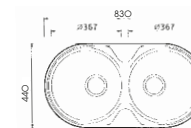

Curva 45° Inox

Ø
80
90
100
110
120
125
130
150
180
200
250
300

Curva 90° Inox

Ø
80
90
100
110
120
125
130
140
150
160
180
200
250
300

Tê Simples Inox

Ø
80
90
100
110
120
125
130
140
150
180
200
250
300

Abraçadeira Inox

30X30
40X40
50X50
60X60

rebaixo
2.5cm
5.0cm
7.4cm
7.5cm

Aço Galvanizado

Tampa Rebaixada

30X30
40X40
50X50
60X60

Aço Galvanizado

Tampa Rasa

comprimento: 1 mt
largura:
10cm
15cm
20cm
25cm

Grelha c/ aro de Chumbar

comprimento: 1 mt
largura:
10cm
15cm
20cm
25cm

Grelha c/ Canal

Skypper 600X500X180
Inox

Milenium 1000X500X180
Inox

Pio Quadrado 480X480X180
Inox 380x380x160

Pio Redondo 450X450X180
Inox

Pio Redondo 490X490X180
Inox

Dueto 830X440X180
Inox

Semi-Dueto 830X440X180
Inox

Scout B 1P 1E 800X510X15
Inox

Smart B 1P 1E 1005X505X15
Inox

Modular 2P 1E 1200X510X15
Inox

500X500 1P

800X500 2P