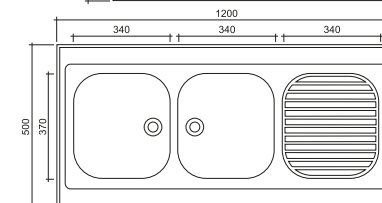

Grelha c/ aro de Chumbar

comprimento: 1 mt
largura:
10cm
15cm
20cm
25cm

Grelha c/ Canal

Skypper 600X500X180
Inox

Milenium 1000X500X180
Inox

Pio Quadrado 480X480X180
Inox 380x380x160

Pio Redondo 450X450X180
Inox

Pio Redondo 490X490X180
Inox

Dueto 830X440X180
Inox

Semi-Dueto 830X440X180
Inox

Scout B 1P 1E 800X510X15
Inox

Smart B 1P 1E 1005X505X15
Inox

Modular 2P 1E 1200X510X15
Inox

500X500 1P

800X500 2P

800X500 1P 1E

900X500 1P 1E

1000X500 1P 1E
1100X500 1P 1E
1200X500 1P 1E

1200X500 2P 1E
1300X500 2P 1E
1400X500 2P 1E
1500X500 2P 1E

1200X500 1P 2E
1300X500 1P 2E
1400X500 1P 2E
1500X500 1P 2E

1500X500 2P 2E
1600X500 2P 2E
1800X500 2P 2E

800X600 1P 1E

900X600 1P 1E

1000X600 1P 1E
1100X600 1P 1E
1200X600 1P 1E

1200X600 2P 1E
1300X600 2P 1E
1400X600 2P 1E
1500X600 2P 1E
1600X600 P 1E

1500X600 2P 2E
1600X600 P 2E
1800X600 P 2E

Inox

Inox