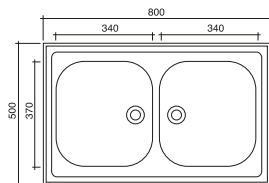

Grelha c/ aro de Chumbar

comprimento: 1 mt
largura:
10cm
15cm
20cm
25cm

Grelha c/ Canal

Skypper 600X500X180
Inox

Milenium 1000X500X180
Inox

Pio Quadrado 480X480X180
Inox 380x380x160

Pio Redondo 450X450X180
Inox

Pio Redondo 490X490X180
Inox

Dueto 830X440X180
Inox

Semi-Dueto 830X440X180
Inox

Scout B 1P 1E 800X510X15
Inox

Smart B 1P 1E 1005X505X15
Inox

Modular 2P 1E 1200X510X15
Inox

500X500 1P

800X500 2P

800X500 1P 1E

900X500 1P 1E

1000X500 1P 1E
1100X500 1P 1E
1200X500 1P 1E

1200X500 2P 1E
1300X500 2P 1E
1400X500 2P 1E
1500X500 2P 1E

1200X500 1P 2E
1300X500 1P 2E
1400X500 1P 2E
1500X500 1P 2E

1500X500 2P 2E
1600X500 2P 2E
1800X500 2P 2E

800X600 1P 1E

900X600 1P 1E

1000X600 1P 1E
1100X600 1P 1E
1200X600 1P 1E

1200X600 2P 1E
1300X600 2P 1E
1400X600 2P 1E
1500X600 2P 1E
1600X600 P 1E

1500X600 2P 2E
1600X600 P 2E
1800X600 P 2E

Inox

Inox