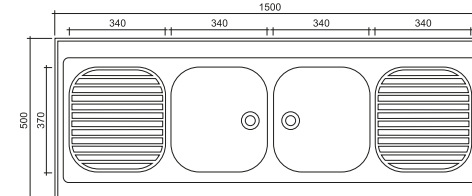

Grelha c/ aro de Chumbar

comprimento: 1 mt
largura:
10cm
15cm
20cm
25cm

Grelha c/ Canal

Skypper 600X500X180
Inox

Milenium 1000X500X180
Inox

Pio Quadrado 480X480X180
Inox 380x380x160

Pio Redondo 450X450X180
Inox

Pio Redondo 490X490X180
Inox

Dueto 830X440X180
Inox

Semi-Dueto 830X440X180
Inox

Scout B 1P 1E 800X510X15
Inox

Smart B 1P 1E 1005X505X15
Inox

Modular 2P 1E 1200X510X15
Inox

500X500 1P

800X500 2P

800X500 1P 1E

900X500 1P 1E

1000X500 1P 1E
1100X500 1P 1E
1200X500 1P 1E

1200X500 2P 1E
1300X500 2P 1E
1400X500 2P 1E
1500X500 2P 1E

1200X500 1P 2E
1300X500 1P 2E
1400X500 1P 2E
1500X500 1P 2E

1500X500 2P 2E
1600X500 2P 2E
1800X500 2P 2E

800X600 1P 1E

900X600 1P 1E

1000X600 1P 1E
1100X600 1P 1E
1200X600 1P 1E

1200X600 2P 1E
1300X600 2P 1E
1400X600 2P 1E
1500X600 2P 1E
1600X600 P 1E

1500X600 2P 2E
1600X600 P 2E
1800X600 P 2E

Inox

Inox