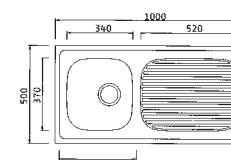

Grelha c/ aro de Chumbar

comprimento: 1 mt
largura:
10cm
15cm
20cm
25cm

Grelha c/ Canal

Skypper 600X500X180
Inox

Milenium 1000X500X180
Inox

Pio Quadrado 480X480X180
Inox 380x380x160

Pio Redondo 450X450X180
Inox

Pio Redondo 490X490X180
Inox

Dueto 830X440X180
Inox

Semi-Dueto 830X440X180
Inox

Scout B 1P 1E 800X510X15
Inox

Smart B 1P 1E 1005X505X15
Inox

Modular 2P 1E 1200X510X15
Inox

500X500 1P

800X500 2P

800X500 1P 1E

900X500 1P 1E

1000X500 1P 1E
1100X500 1P 1E
1200X500 1P 1E

1200X500 2P 1E
1300X500 2P 1E
1400X500 2P 1E
1500X500 2P 1E

1200X500 1P 2E
1300X500 1P 2E
1400X500 1P 2E
1500X500 1P 2E

1500X500 2P 2E
1600X500 2P 2E
1800X500 2P 2E

800X600 1P 1E

900X600 1P 1E

1000X600 1P 1E
1100X600 1P 1E
1200X600 1P 1E

1200X600 2P 1E
1300X600 2P 1E
1400X600 2P 1E
1500X600 2P 1E
1600X600 P 1E

1500X600 2P 2E
1600X600 P 2E
1800X600 P 2E

Inox

Inox