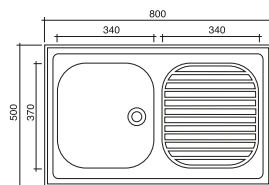

Grelha c/ aro de Chumbar

comprimento: 1 mt
largura:
10cm
15cm
20cm
25cm

Grelha c/ Canal

Skypper 600X500X180
Inox

Milenium 1000X500X180
Inox

Pio Quadrado 480X480X180
Inox 380x380x160

Pio Redondo 450X450X180
Inox

Pio Redondo 490X490X180
Inox

Dueto 830X440X180
Inox

Semi-Dueto 830X440X180
Inox

Scout B 1P 1E 800X510X15
Inox

Smart B 1P 1E 1005X505X15
Inox

Modular 2P 1E 1200X510X15
Inox

500X500 1P

800X500 2P

800X500 1P 1E

900X500 1P 1E

1000X500 1P 1E
1100X500 1P 1E
1200X500 1P 1E

1200X500 2P 1E
1300X500 2P 1E
1400X500 2P 1E
1500X500 2P 1E

1200X500 1P 2E
1300X500 1P 2E
1400X500 1P 2E
1500X500 1P 2E

1500X500 2P 2E
1600X500 2P 2E
1800X500 2P 2E

800X600 1P 1E

900X600 1P 1E

1000X600 1P 1E
1100X600 1P 1E
1200X600 1P 1E

1200X600 2P 1E
1300X600 2P 1E
1400X600 2P 1E
1500X600 2P 1E
1600X600 P 1E

1500X600 2P 2E
1600X600 P 2E
1800X600 P 2E

Inox

Inox