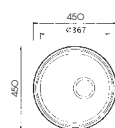

30X30
40X40
50X50
60X60

rebaixo
2.5cm
5.0cm
7.4cm
7.5cm

Aço Galvanizado

Tampa Rebaixada

30X30
40X40
50X50
60X60

Aço Galvanizado

Tampa Rasa

comprimento: 1 mt
largura:
10cm
15cm
20cm
25cm

Grelha c/ aro de Chumbar

comprimento: 1 mt
largura:
10cm
15cm
20cm
25cm

Grelha c/ Canal

Skypper 600X500X180
Inox

Milenium 1000X500X180
Inox

Pio Quadrado 480X480X180
Inox 380x380x160

Pio Redondo 450X450X180
Inox

Pio Redondo 490X490X180
Inox

Dueto 830X440X180
Inox

Semi-Dueto 830X440X180
Inox

Scout B 1P 1E 800X510X15
Inox

Smart B 1P 1E 1005X505X15
Inox

Modular 2P 1E 1200X510X15
Inox

500X500 1P

800X500 2P

800X500 1P 1E

900X500 1P 1E

1000X500 1P 1E
1100X500 1P 1E
1200X500 1P 1E

1200X500 2P 1E
1300X500 2P 1E
1400X500 2P 1E
1500X500 2P 1E

1200X500 1P 2E
1300X500 1P 2E
1400X500 1P 2E
1500X500 1P 2E

1500X500 2P 2E
1600X500 2P 2E
1800X500 2P 2E