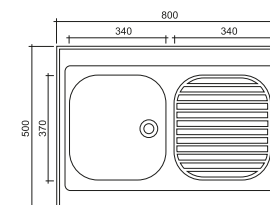

Grelha c/ aro de Chumbar

comprimento: 1 mt
largura:
10cm
15cm
20cm
25cm

Grelha c/ Canal

Skypper 600X500X180
Inox

Milenium 1000X500X180
Inox

Pio Quadrado 480X480X180
Inox 380x380x160

Pio Redondo 450X450X180
Inox

Pio Redondo 490X490X180
Inox

Dueto 830X440X180
Inox

Semi-Dueto 830X440X180
Inox

Scout B 1P 1E 800X510X15
Inox

Smart B 1P 1E 1005X505X15
Inox

Modular 2P 1E 1200X510X15
Inox

500X500 1P

800X500 2P

800X500 1P 1E

900X500 1P 1E

1000X500 1P 1E
1100X500 1P 1E
1200X500 1P 1E

1200X500 2P 1E
1300X500 2P 1E
1400X500 2P 1E
1500X500 2P 1E

1200X500 1P 2E
1300X500 1P 2E
1400X500 1P 2E
1500X500 1P 2E

1500X500 2P 2E
1600X500 2P 2E
1800X500 2P 2E

800X600 1P 1E

900X600 1P 1E

1000X600 1P 1E
1100X600 1P 1E
1200X600 1P 1E

1200X600 2P 1E
1300X600 2P 1E
1400X600 2P 1E
1500X600 2P 1E
1600X600 P 1E

1500X600 2P 2E
1600X600 P 2E
1800X600 P 2E

Inox

Inox