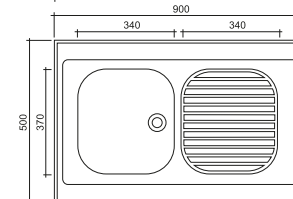

Grelha c/ aro de Chumbar

comprimento: 1 mt
largura:
10cm
15cm
20cm
25cm

Grelha c/ Canal

Skypper 600X500X180
Inox

Milenium 1000X500X180
Inox

Pio Quadrado 480X480X180
Inox 380x380x160

Pio Redondo 450X450X180
Inox

Pio Redondo 490X490X180
Inox

Dueto 830X440X180
Inox

Semi-Dueto 830X440X180
Inox

Scout B 1P 1E 800X510X15
Inox

Smart B 1P 1E 1005X505X15
Inox

Modular 2P 1E 1200X510X15
Inox

500X500 1P

800X500 2P

800X500 1P 1E

900X500 1P 1E

1000X500 1P 1E
1100X500 1P 1E
1200X500 1P 1E

1200X500 2P 1E
1300X500 2P 1E
1400X500 2P 1E
1500X500 2P 1E

1200X500 1P 2E
1300X500 1P 2E
1400X500 1P 2E
1500X500 1P 2E

1500X500 2P 2E
1600X500 2P 2E
1800X500 2P 2E

800X600 1P 1E

900X600 1P 1E

1000X600 1P 1E
1100X600 1P 1E
1200X600 1P 1E

1200X600 2P 1E
1300X600 2P 1E
1400X600 2P 1E
1500X600 2P 1E
1600X600 P 1E

1500X600 2P 2E
1600X600 P 2E
1800X600 P 2E

Inox

Inox