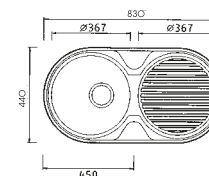

Curva 45° Inox

Ø
80
90
100
110
120
125
130
150
180
200
250
300

Curva 90° Inox

Ø
80
90
100
110
120
125
130
140
150
160
180
200
250
300

Tê Simples Inox

Ø
80
90
100
110
120
125
130
140
150
180
200
250
300

Abraçadeira Inox

30X30
40X40
50X50
60X60

rebaixo
2.5cm
5.0cm
7.4cm
7.5cm

Aço Galvanizado

Tampa Rebaixada

30X30
40X40
50X50
60X60

Aço Galvanizado

Tampa Rasa

comprimento: 1 mt
largura:
10cm
15cm
20cm
25cm

Grelha c/ aro de Chumbar

comprimento: 1 mt
largura:
10cm
15cm
20cm
25cm

Grelha c/ Canal

Skypper 600X500X180
Inox

Milenium 1000X500X180
Inox

Pio Quadrado 480X480X180
Inox 380x380x160

Pio Redondo 450X450X180
Inox

Pio Redondo 490X490X180
Inox

Dueto 830X440X180
Inox

Semi-Dueto 830X440X180
Inox

Scout B 1P 1E 800X510X15
Inox

Smart B 1P 1E 1005X505X15
Inox

Modular 2P 1E 1200X510X15
Inox

500X500 1P

800X500 2P