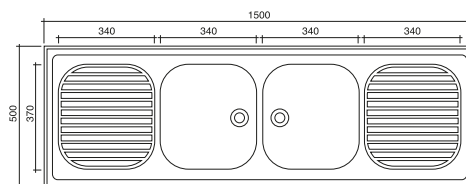

Grelha c/ aro de Chumbar

comprimento: 1 mt
largura:
10cm
15cm
20cm
25cm

Grelha c/ Canal

Skypper 600X500X180
Inox

Milenium 1000X500X180
Inox

Pio Quadrado 480X480X180
Inox 380x380x160

Pio Redondo 450X450X180
Inox

Pio Redondo 490X490X180
Inox

Dueto 830X440X180
Inox

Semi-Dueto 830X440X180
Inox

Scout B 1P 1E 800X510X15
Inox

Smart B 1P 1E 1005X505X15
Inox

Modular 2P 1E 1200X510X15
Inox

500X500 1P

800X500 2P

800X500 1P 1E

900X500 1P 1E

1000X500 1P 1E
1100X500 1P 1E
1200X500 1P 1E

1200X500 2P 1E
1300X500 2P 1E
1400X500 2P 1E
1500X500 2P 1E

1200X500 1P 2E
1300X500 1P 2E
1400X500 1P 2E
1500X500 1P 2E

1500X500 2P 2E
1600X500 2P 2E
1800X500 2P 2E

800X600 1P 1E

900X600 1P 1E

1000X600 1P 1E
1100X600 1P 1E
1200X600 1P 1E

1200X600 2P 1E
1300X600 2P 1E
1400X600 2P 1E
1500X600 2P 1E
1600X600 P 1E

1500X600 2P 2E
1600X600 P 2E
1800X600 P 2E

Inox

Inox