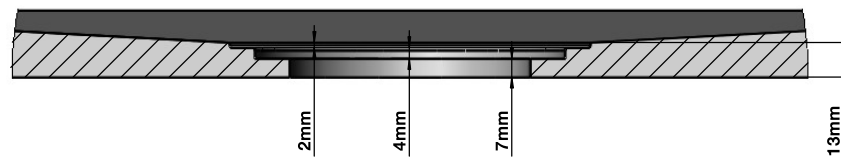

A - A

C

DETALHE C

B - B

Produto: Base Duche Resina  
Dimensões: 1200x700x25mm  
Cor: Branco/Preto