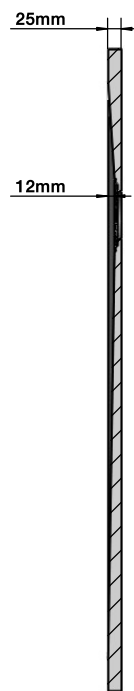

A - A

C

DETALHE C

B - B

Produto: Base Duche Resina  
Dimensões: 1200x700x25mm  
Cor: Branco/Preto